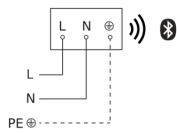

Sensor-LED-Außenleuchte - Professional Line

L 845 SC

mit Bewegungsmelder & Bluetooth
EAN 4007841 078645
Art.-Nr. 078645

Schaltplan Bluetooth

Schaltplan Bluetooth