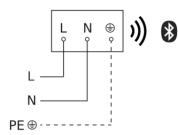

LED-Außenleuchte ohne Sensor - Professional Line

GL 85 C 900

ohne Bewegungsmelder
EAN 4007841 078676
Art.-Nr. 078676

Schaltplan Bluetooth

Schaltplan Bluetooth