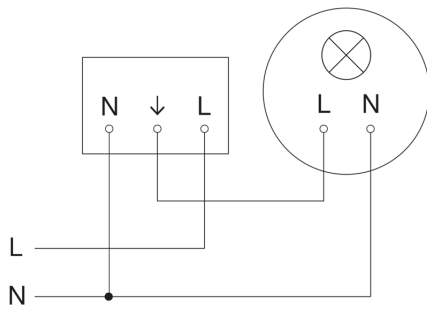

Bewegungsmelder - Professional Line

HF 3360

COM1 - Unterputz rund
EAN 4007841 033682
Art.-Nr. 033682

HF 3360

COM1 - Unterputz rund
EAN 4007841 033682
Art.-Nr. 033682

Schaltplan Master

Schaltplan Master-Slave Vernetzung