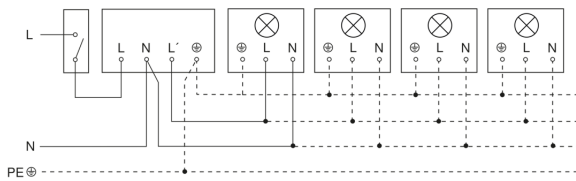

# IS 2180 ECO

weiß  
EAN 4007841 034696  
Art.-Nr. 034696

Schaltplan Leuchte ohne vorhandenen Nullleiter

Schaltplan Leuchte mit vorhandenem Nullleiter

Schaltplan Anschluss über Serienschalter für Hand- und Automatik-Betrieb

Schaltplan Anschluss 4-fach Tasterkoppler an DALI2 APC