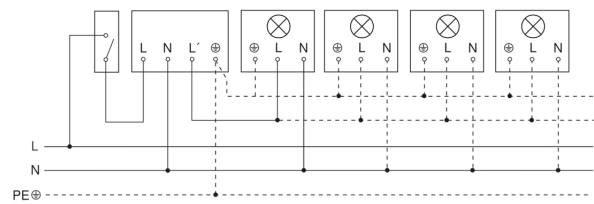

# IS 2180 ECO

weiß  
EAN 4007841 034696  
Art.-Nr. 034696

Schaltplan Leuchte ohne vorhandenen Nullleiter

Schaltplan Leuchte mit vorhandenem Nullleiter

Schaltplan Anschluss über Serienschalter für Hand- und Automatik-Betrieb

Schaltplan Anschluss 4-fach Tasterkoppler an DALI2 APC