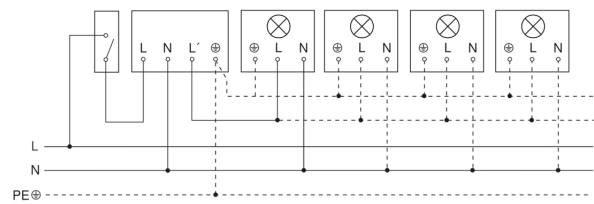

IS 2180 ECO

schwarz
EAN 4007841 034702
Art.-Nr. 034702

Schaltplan Leuchte ohne vorhandenen Nullleiter

Schaltplan Leuchte mit vorhandenem Nullleiter

Schaltplan Anschluss über Serienschalter für Hand- und Automatik-Betrieb

Schaltplan Anschluss 4-fach Tasterkoppler an DALI2 APC