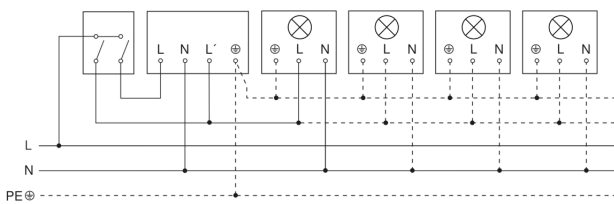

IS 2180 ECO

schwarz
EAN 4007841 034702
Art.-Nr. 034702

Schaltplan Leuchte ohne vorhandenen Nullleiter

Schaltplan Leuchte mit vorhandenem Nullleiter

Schaltplan Anschluss über Serienschalter für Hand- und Automatik-Betrieb

Schaltplan Anschluss 4-fach Tasterkoppler an DALI2 APC