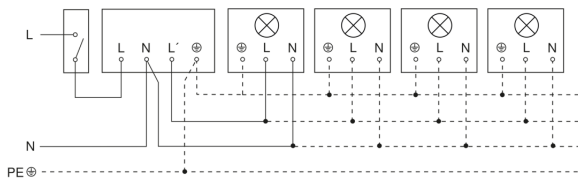

IS 2180 ECO

schwarz
EAN 4007841 034702
Art.-Nr. 034702

Schaltplan Leuchte ohne vorhandenen Nullleiter

Schaltplan Leuchte mit vorhandenem Nullleiter

Schaltplan Anschluss über Serienschalter für Hand- und Automatik-Betrieb

Schaltplan Anschluss 4-fach Tasterkoppler an DALI2 APC