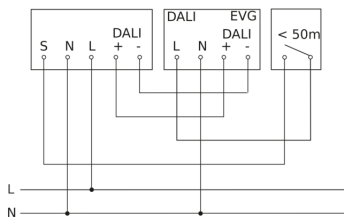

True Presence

DALI-2 APC - Aufputz
EAN 4007841 057954
Art.-Nr. 057954

Schaltplan Master

Schaltplan Master-Slave Vernetzung