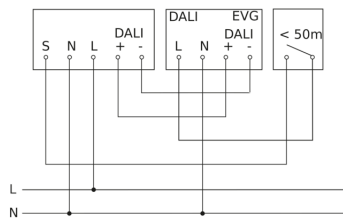

HF 360-2

DALI-2 APC - Unterputz
EAN 4007841 064266
Art.-Nr. 064266

Schaltplan Master

Schaltplan Master-Slave Vernetzung