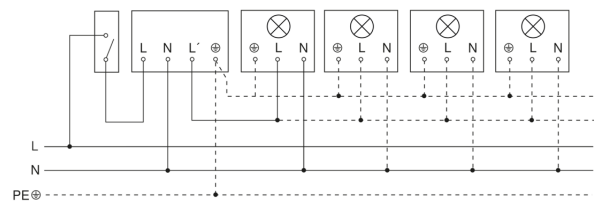

IS 2180 ECO

anthrazit
EAN 4007841 064907
Art.-Nr. 064907

Schaltplan Leuchte ohne vorhandenen Nullleiter

Schaltplan Leuchte mit vorhandenem Nullleiter

Schaltplan Anschluss über Serienschalter für Hand- und Automatik-Betrieb

Schaltplan Anschluss 4-fach Tasterkoppler an DALI2 APC