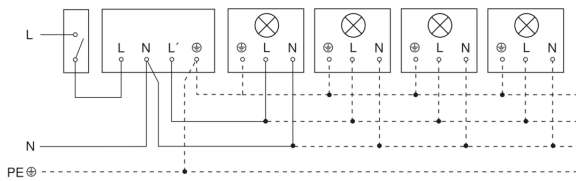

IS 2180 ECO

anthrazit
EAN 4007841 064907
Art.-Nr. 064907

Schaltplan Leuchte ohne vorhandenen Nullleiter

Schaltplan Leuchte mit vorhandenem Nullleiter

Schaltplan Anschluss über Serienschalter für Hand- und Automatik-Betrieb

Schaltplan Anschluss 4-fach Tasterkoppler an DALI2 APC