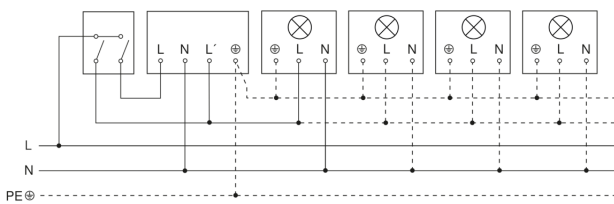

IS 2180 ECO

anthrazit
EAN 4007841 064907
Art.-Nr. 064907

Schaltplan Leuchte ohne vorhandenen Nullleiter

Schaltplan Leuchte mit vorhandenem Nullleiter

Schaltplan Anschluss über Serienschalter für Hand- und Automatik-Betrieb

Schaltplan Anschluss 4-fach Tasterkoppler an DALI2 APC