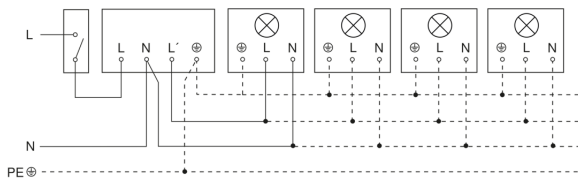

IS 2180 ECO

anthrazit
EAN 4007841 064907
Art.-Nr. 064907

Schaltplan Leuchte ohne vorhandenen Nullleiter

Schaltplan Leuchte mit vorhandenem Nullleiter

Schaltplan Anschluss über Serienschalter für Hand- und Automatik-Betrieb

Schaltplan Anschluss 4-fach Tasterkoppler an DALI2 APC