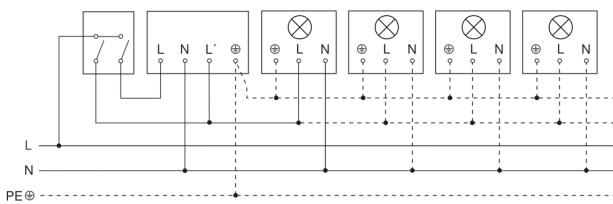

IS 2180 ECO

anthrazit
EAN 4007841 064907
Art.-Nr. 064907

Schaltplan Leuchte ohne vorhandenen Nullleiter

Schaltplan Leuchte mit vorhandenem Nullleiter

Schaltplan Anschluss über Serienschalter für Hand- und Automatik-Betrieb

Schaltplan Anschluss 4-fach Tasterkoppler an DALI2 APC