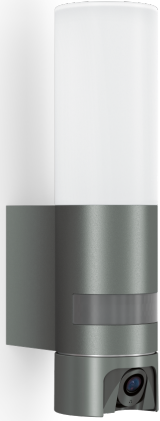

Sensor-LED-Außenleuchte

# L 620 CAM SC

anthrazit

EAN 4007841 065829

Art.-Nr. 065829