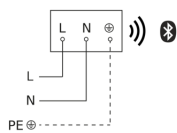

Außenleuchte ohne Sensor

GL 80 C

ohne Bewegungsmelder, mit Bluetooth
EAN 4007841 079284
Art.-Nr. 079284

Schaltplan Bluetooth

Schaltplan Bluetooth