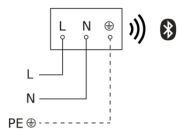

Außenleuchte ohne Sensor

GL 80 C

ohne Bewegungsmelder, mit Bluetooth
EAN 4007841 079284
Art.-Nr. 079284

Schaltplan Bluetooth

Schaltplan Bluetooth