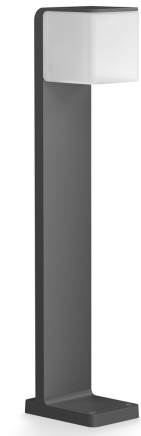

Außenleuchte ohne Sensor

GL 80 C

ohne Bewegungsmelder, mit Bluetooth
EAN 4007841 079284
Art.-Nr. 079284

Schaltplan Bluetooth

Schaltplan Bluetooth