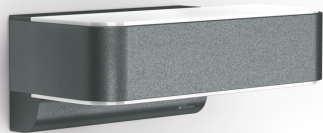

Außenleuchte ohne Sensor

L 810 C

anthrazit

EAN 4007841 079307

Art.-Nr. 079307