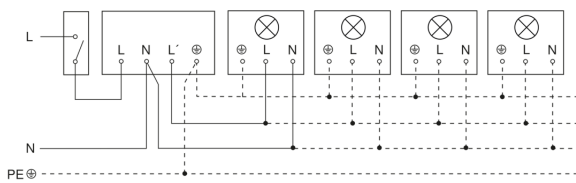

# IS 1

weiß  
EAN 4007841 600310  
Art.-Nr. 600310

Schaltplan Leuchte ohne vorhandenen Nullleiter

Schaltplan Leuchte mit vorhandenem Nullleiter

Schaltplan Anschluss über Serienschalter für Hand- und Automatik-Betrieb

Schaltplan Anschluss 4-fach Tasterkoppler an DALI2 APC