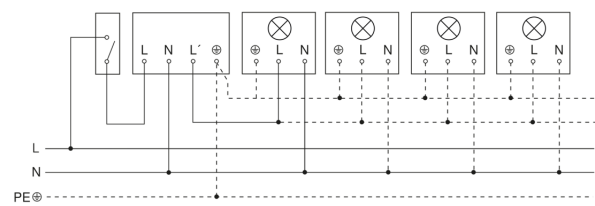

# IS 1

weiß  
EAN 4007841 600310  
Art.-Nr. 600310

Schaltplan Leuchte ohne vorhandenen Nullleiter

Schaltplan Leuchte mit vorhandenem Nullleiter

Schaltplan Anschluss über Serienschalter für Hand- und Automatik-Betrieb

Schaltplan Anschluss 4-fach Tasterkoppler an DALI2 APC