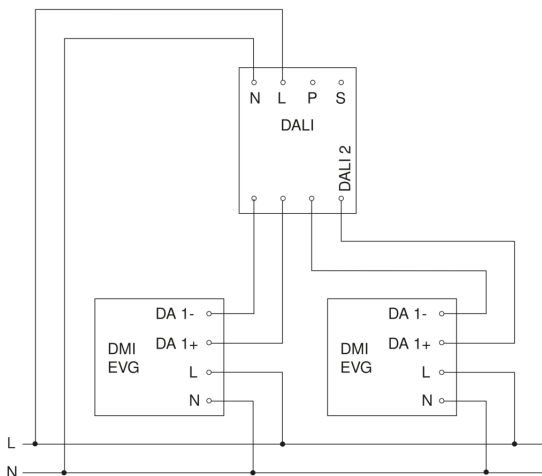

HF 360

DALI-2 APC - Unterputz
EAN 4007841 002817
Art.-Nr. 002817

Schaltplan Master

Schaltplan Master-Master Vernetzung