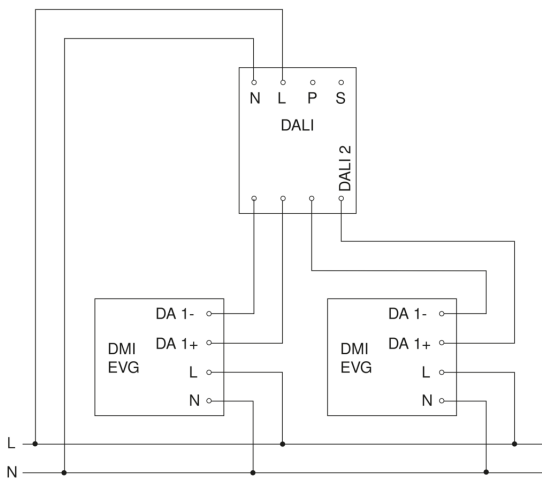

# Dual HF

DALI-2 APC - Unterputz  
EAN 4007841 003005  
Art.-Nr. 003005

Schaltplan Master

Schaltplan Master-Master Vernetzung