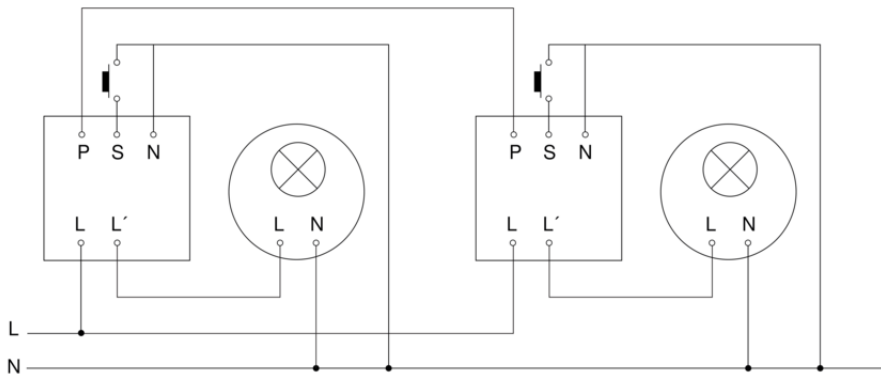

Präsenzmelder - Professional Line

US 360

COM1 - Unterputz
EAN 4007841 007935
Art.-Nr. 007935

US 360

COM1 - Unterputz
EAN 4007841 007935
Art.-Nr. 007935

Schaltplan Master

Schaltplan Master-Master Vernetzung

US 360

COM1 - Unterputz
EAN 4007841 007935
Art.-Nr. 007935

Schaltplan Master-Slave Vernetzung