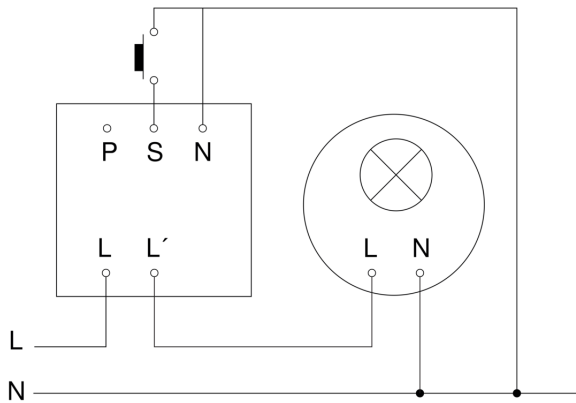

Präsenzmelder - Professional Line

US 360

COM1 - Unterputz
EAN 4007841 007935
Art.-Nr. 007935

US 360

COM1 - Unterputz
EAN 4007841 007935
Art.-Nr. 007935

Schaltplan Master

Schaltplan Master-Master Vernetzung

US 360

COM1 - Unterputz
EAN 4007841 007935
Art.-Nr. 007935

Schaltplan Master-Slave Vernetzung