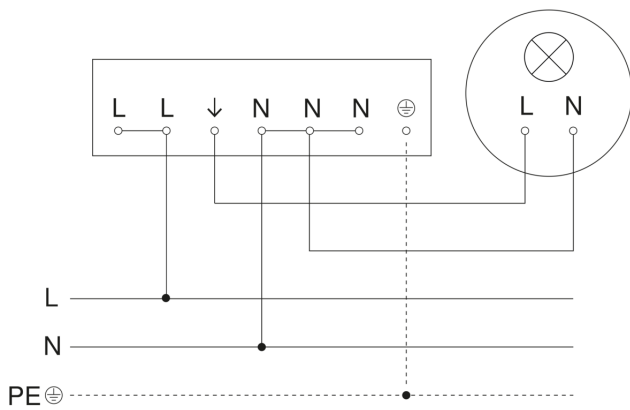

Bewegungsmelder - Professional Line

IS 3180

COM1 - Aufputz eckig
EAN 4007841 009113
Art.-Nr. 009113

IS 3180

COM1 - Aufputz eckig
EAN 4007841 009113
Art.-Nr. 009113

Schaltplan Master

Schaltplan Master-Slave Vernetzung

IS 3180

COM1 - Aufputz eckig
EAN 4007841 009113
Art.-Nr. 009113

Schaltplan Anschluss über Serienschalter für Hand- und Automatik-Betrieb

Schaltplan Anschluss 4-fach Tasterkoppler an DALI2 APC