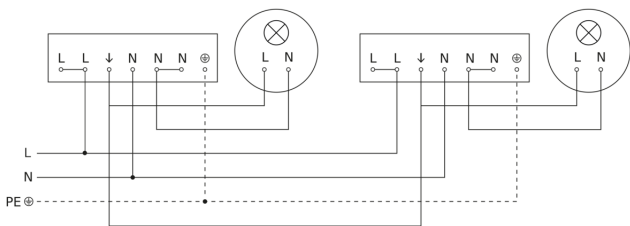

Bewegungsmelder - Professional Line

IS 3180

COM1 - Aufputz eckig
EAN 4007841 009113
Art.-Nr. 009113

IS 3180

COM1 - Aufputz eckig
EAN 4007841 009113
Art.-Nr. 009113

Schaltplan Master

Schaltplan Master-Slave Vernetzung

IS 3180

COM1 - Aufputz eckig
EAN 4007841 009113
Art.-Nr. 009113

Schaltplan Anschluss über Serienschalter für Hand- und Automatik-Betrieb

Schaltplan Anschluss 4-fach Tasterkoppler an DALI2 APC