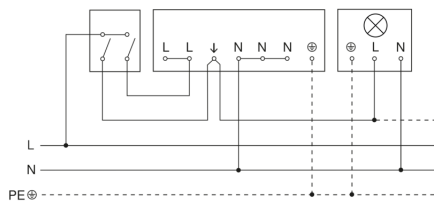

Bewegungsmelder - Professional Line

IS 3180

COM1 - Aufputz eckig
EAN 4007841 009113
Art.-Nr. 009113

IS 3180

COM1 - Aufputz eckig
EAN 4007841 009113
Art.-Nr. 009113

Schaltplan Master

Schaltplan Master-Slave Vernetzung

IS 3180

COM1 - Aufputz eckig
EAN 4007841 009113
Art.-Nr. 009113

Schaltplan Anschluss über Serienschalter für Hand- und Automatik-Betrieb

Schaltplan Anschluss 4-fach Tasterkoppler an DALI2 APC