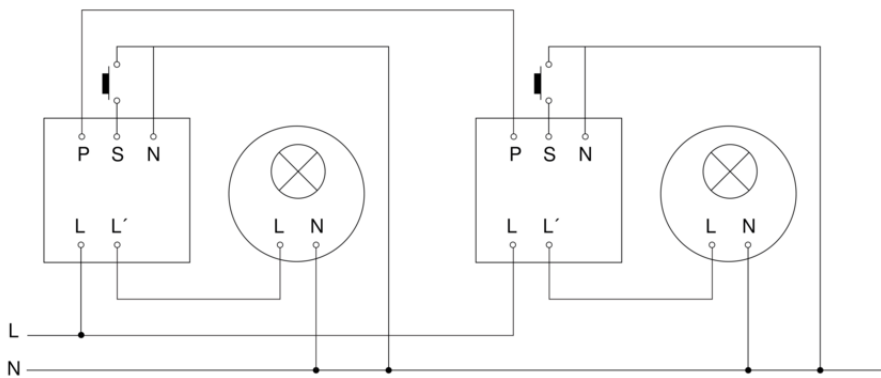

Präsenzschalter - Professional Line

HF 180

COM1 - weiß

EAN 4007841 032883

Art.-Nr. 032883

HF 180

COM1 - weiß

EAN 4007841 032883

Art.-Nr. 032883

Schaltplan Master

Schaltplan Master-Master Vernetzung

HF 180

COM1 - weiß

EAN 4007841 032883

Art.-Nr. 032883

Schaltplan Master-Slave Vernetzung