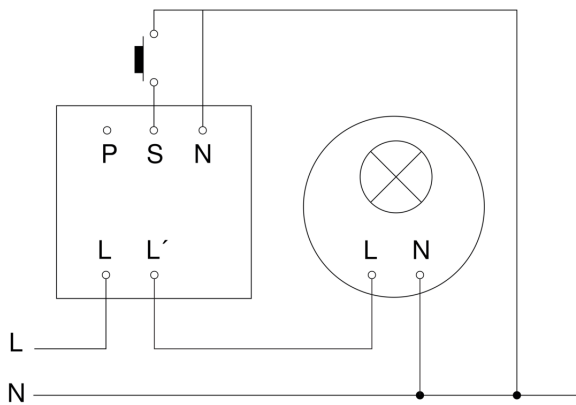

Präsenzschalter - Professional Line

HF 180

COM1 - weiß

EAN 4007841 032883

Art.-Nr. 032883

HF 180

COM1 - weiß

EAN 4007841 032883

Art.-Nr. 032883

Schaltplan Master

Schaltplan Master-Master Vernetzung

HF 180

COM1 - weiß

EAN 4007841 032883

Art.-Nr. 032883

Schaltplan Master-Slave Vernetzung