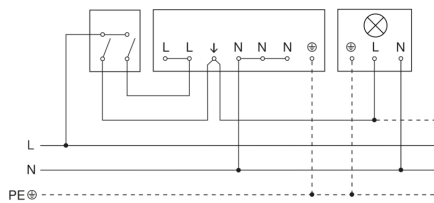

Schaltplan Vernetzung mehrerer Sensoren

IS 3360

COM1 - Unterputz eckig weiß

EAN 4007841 033460

Art.-Nr. 033460

Schaltplan Anschluss über Serienschalter für Hand- und Automatik-Betrieb

Schaltplan Anschluss über einen Wechselschalter für Dauerlicht- und Automatik-Betrieb