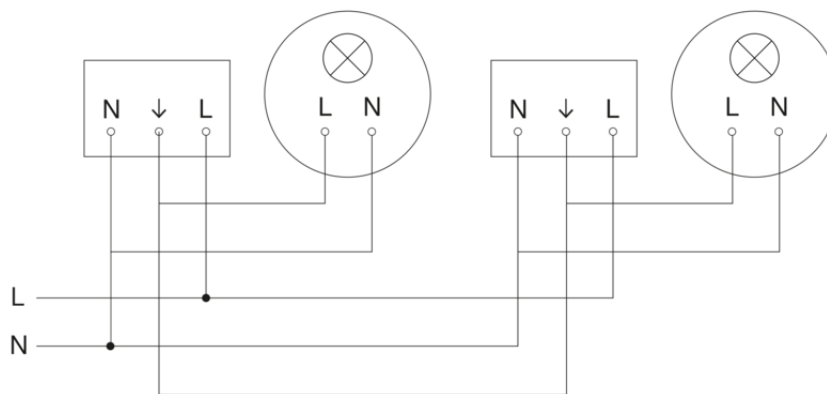

Präsenzmelder - Professional Line

IS 3360

COM1 - Unterputz eckig weiß

EAN 4007841 033460

Art.-Nr. 033460

IS 3360

COM1 - Unterputz eckig weiß
EAN 4007841 033460
Art.-Nr. 033460

Schaltplan

Schaltplan Vernetzung mehrerer Sensoren

IS 3360

COM1 - Unterputz eckig weiß

EAN 4007841 033460

Art.-Nr. 033460

Schaltplan Anschluss über Serienschalter für Hand- und Automatik-Betrieb

Schaltplan Anschluss über einen Wechselschalter für Dauerlicht- und Automatik-Betrieb