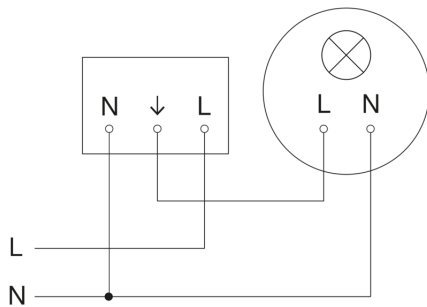

Präsenzmelder - Professional Line

IS 3360

COM1 - Unterputz eckig weiß

EAN 4007841 033460

Art.-Nr. 033460

IS 3360

COM1 - Unterputz eckig weiß
EAN 4007841 033460
Art.-Nr. 033460

Schaltplan

Schaltplan Vernetzung mehrerer Sensoren

IS 3360

COM1 - Unterputz eckig weiß

EAN 4007841 033460

Art.-Nr. 033460

Schaltplan Anschluss über Serienschalter für Hand- und Automatik-Betrieb

Schaltplan Anschluss über einen Wechselschalter für Dauerlicht- und Automatik-Betrieb