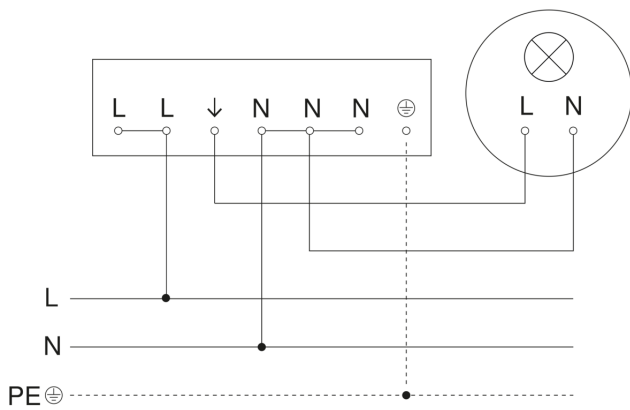

Bewegungsmelder - Professional Line

HF 3360

COM1 - Aufputz rund
EAN 4007841 033668
Art.-Nr. 033668

HF 3360

COM1 - Aufputz rund
EAN 4007841 033668
Art.-Nr. 033668

Schaltplan Master

Schaltplan Master-Slave Vernetzung