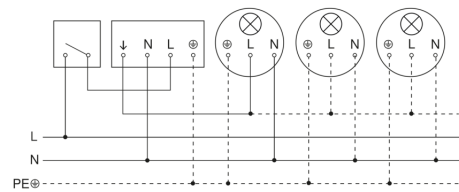

sensIQ S

EVO schwarz
EAN 4007841 034979
Art.-Nr. 034979

Schaltplan Leuchte ohne vorhandenen Nullleiter

Schaltplan Leuchte mit vorhandenem Nullleiter

Schaltplan Anschluss über Serienschalter für Hand- und Automatik-Betrieb

Schaltplan Anschluss 4-fach Tasterkoppler an DALI2 APC