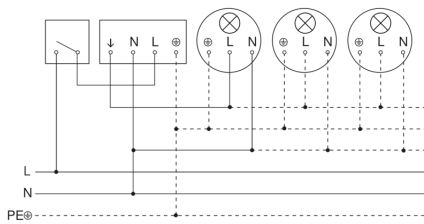

sensIQ S

EVO schwarz
EAN 4007841 034979
Art.-Nr. 034979

Schaltplan Leuchte ohne vorhandenen Nullleiter

Schaltplan Leuchte mit vorhandenem Nullleiter

Schaltplan Anschluss über Serienschalter für Hand- und Automatik-Betrieb

Schaltplan Anschluss 4-fach Tasterkoppler an DALI2 APC