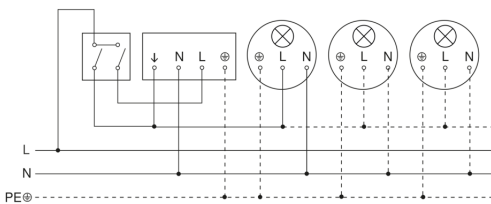

sensIQ S

EVO schwarz
EAN 4007841 034979
Art.-Nr. 034979

Schaltplan Leuchte ohne vorhandenen Nullleiter

Schaltplan Leuchte mit vorhandenem Nullleiter

Schaltplan Anschluss über Serienschalter für Hand- und Automatik-Betrieb

Schaltplan Anschluss 4-fach Tasterkoppler an DALI2 APC