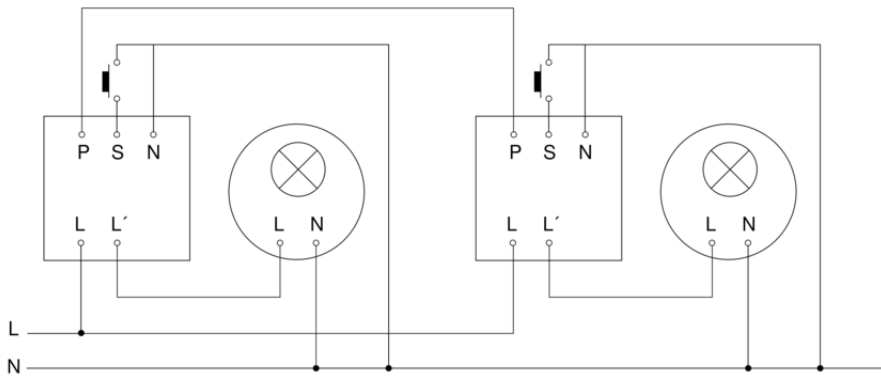

Präsenzmelder - Professional Line

IR Quattro MICRO 6m

COM1 - weiß

EAN 4007841 053789

Art.-Nr. 053789

IR Quattro MICRO 6m

COM1 - weiß

EAN 4007841 053789

Art.-Nr. 053789

Schaltplan Master

Schaltplan Master-Master Vernetzung

IR Quattro MICRO 6m

COM1 - weiß

EAN 4007841 053789

Art.-Nr. 053789

Schaltplan Master-Slave Vernetzung