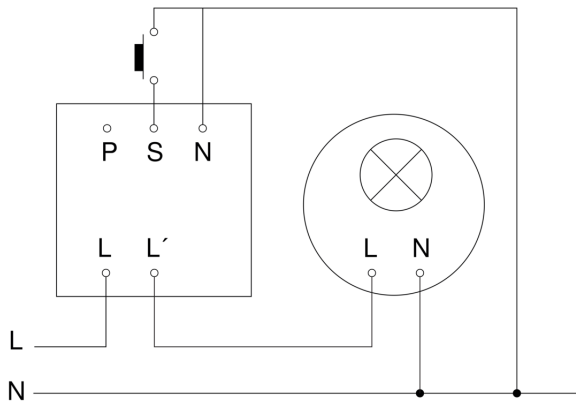

Präsenzmelder - Professional Line

IR Quattro MICRO 6m

COM1 - weiß

EAN 4007841 053789

Art.-Nr. 053789

IR Quattro MICRO 6m

COM1 - weiß

EAN 4007841 053789

Art.-Nr. 053789

Schaltplan Master

Schaltplan Master-Master Vernetzung

IR Quattro MICRO 6m

COM1 - weiß

EAN 4007841 053789

Art.-Nr. 053789

Schaltplan Master-Slave Vernetzung