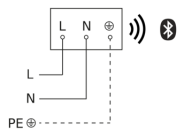

Sensor-LED-Außenleuchte

GL 80 SC

anthrazit

EAN 4007841 055479

Art.-Nr. 055479

Schaltplan Bluetooth

Schaltplan Bluetooth