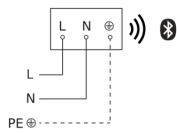

Sensor-LED-Außenleuchte

GL 80 SC

silber
EAN 4007841 055486
Art.-Nr. 055486

Schaltplan Bluetooth

Schaltplan Bluetooth