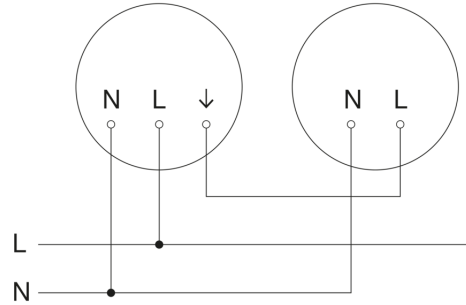

LED-Innenleuchte ohne Sensor

RS PRO P3

neutralweiß

EAN 4007841 056124

Art.-Nr. 056124

RS PRO P3

neutralweiß
EAN 4007841 056124
Art.-Nr. 056124

Schaltplan Master

Schaltplan Master-Slave Vernetzung

Schaltplan Master-Slave Vernetzung