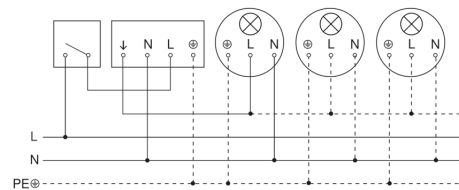

sensIQ S

EVO anthrazit
EAN 4007841 056650
Art.-Nr. 056650

Schaltplan Leuchte ohne vorhandenen Nullleiter

Schaltplan Leuchte mit vorhandenem Nullleiter

Schaltplan Anschluss über Serienschalter für Hand- und Automatik-Betrieb

Schaltplan Anschluss 4-fach Tasterkoppler an DALI2 APC