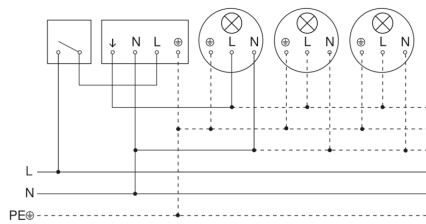

sensIQ S

EVO anthrazit
EAN 4007841 056650
Art.-Nr. 056650

Schaltplan Leuchte ohne vorhandenen Nullleiter

Schaltplan Leuchte mit vorhandenem Nullleiter

Schaltplan Anschluss über Serienschalter für Hand- und Automatik-Betrieb

Schaltplan Anschluss 4-fach Tasterkoppler an DALI2 APC