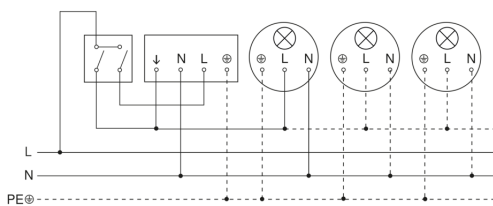

sensIQ S

EVO anthrazit
EAN 4007841 056650
Art.-Nr. 056650

Schaltplan Leuchte ohne vorhandenen Nullleiter

Schaltplan Leuchte mit vorhandenem Nullleiter

Schaltplan Anschluss über Serienschalter für Hand- und Automatik-Betrieb

Schaltplan Anschluss 4-fach Tasterkoppler an DALI2 APC