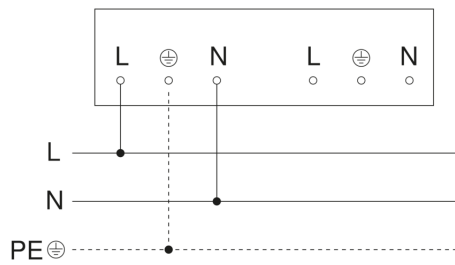

Sensor-LED-Innenleuchte - Professional Line

RS PRO 5150 SC

mit Bewegungsmelder & Bluetooth
EAN 4007841 058739
Art.-Nr. 058739

RS PRO 5150 SC

mit Bewegungsmelder & Bluetooth
EAN 4007841 058739
Art.-Nr. 058739

Schaltplan 1

Schaltplan 2