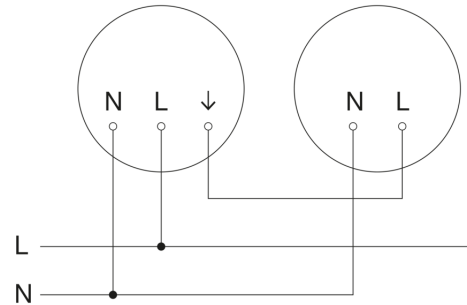

LED-Innenleuchte ohne Sensor - Professional Line

RS PRO P1 flat

neutralweiß

EAN 4007841 069698

Art.-Nr. 069698

RS PRO P1 flat

neutralweiß

EAN 4007841 069698

Art.-Nr. 069698

Schaltplan Master

Schaltplan Master-Slave Vernetzung

Schaltplan Master-Slave Vernetzung