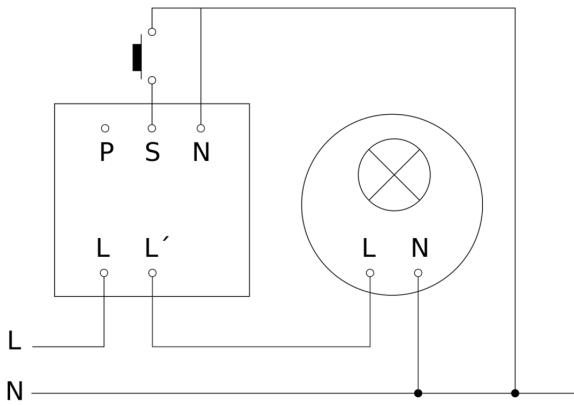

Präsenzmelder - Professional Line

Dual HF

COM1 - Deckeneinbau
EAN 4007841 079482
Art.-Nr. 079482

Dual HF

COM1 - Deckeneinbau
EAN 4007841 079482
Art.-Nr. 079482

Schaltplan Master

Schaltplan Master-Master Vernetzung

Dual HF

COM1 - Deckeneinbau
EAN 4007841 079482
Art.-Nr. 079482

Schaltplan Master-Slave Vernetzung