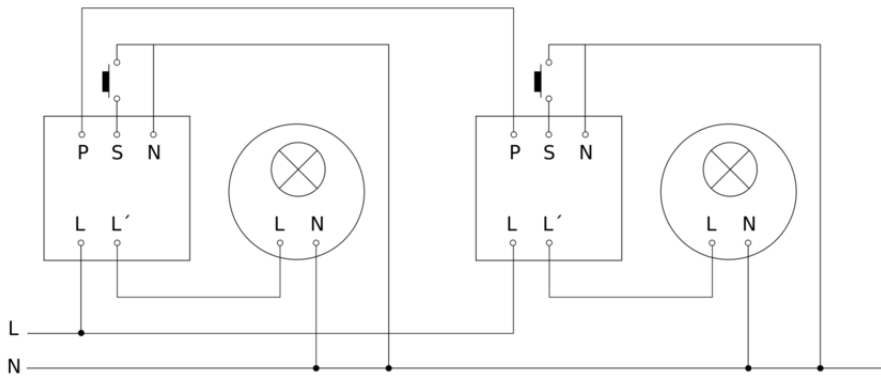

Präsenzmelder - Professional Line

Dual HF

COM1 - Deckeneinbau
EAN 4007841 079482
Art.-Nr. 079482

Dual HF

COM1 - Deckeneinbau
EAN 4007841 079482
Art.-Nr. 079482

Schaltplan Master

Schaltplan Master-Master Vernetzung

Dual HF

COM1 - Deckeneinbau
EAN 4007841 079482
Art.-Nr. 079482

Schaltplan Master-Slave Vernetzung