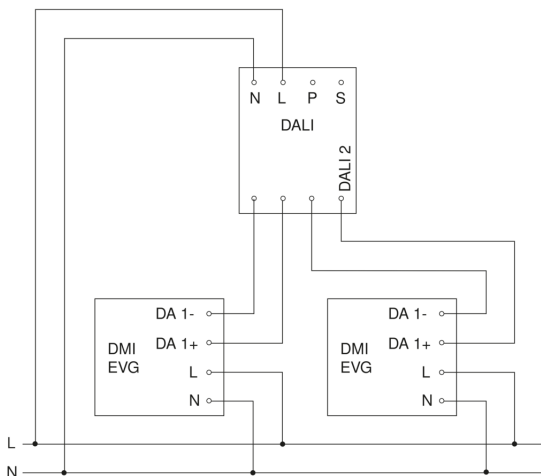

HF 360

DALI-2 APC - Deckeneinbau
EAN 4007841 079529
Art.-Nr. 079529

Schaltplan Master

Schaltplan Master-Slave Vernetzung