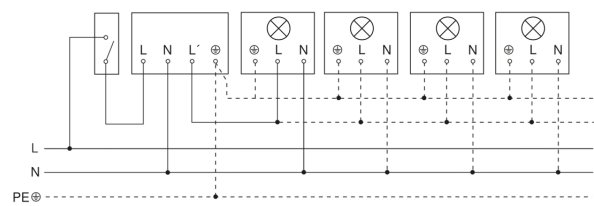

IS 2180-2

weiß
EAN 4007841 603816
Art.-Nr. 603816

Schaltplan Leuchte ohne vorhandenen Nullleiter

Schaltplan Leuchte mit vorhandenem Nullleiter

Schaltplan Anschluss über Serienschalter für Hand- und Automatik-Betrieb

Schaltplan Anschluss 4-fach Tasterkoppler an DALI2 APC