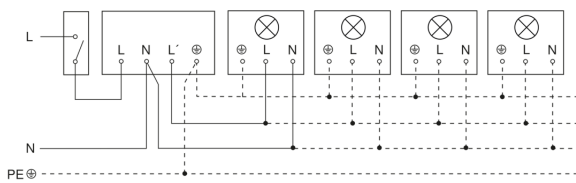

IS 2180-2

weiß
EAN 4007841 603816
Art.-Nr. 603816

Schaltplan Leuchte ohne vorhandenen Nullleiter

Schaltplan Leuchte mit vorhandenem Nullleiter

Schaltplan Anschluss über Serienschalter für Hand- und Automatik-Betrieb

Schaltplan Anschluss 4-fach Tasterkoppler an DALI2 APC