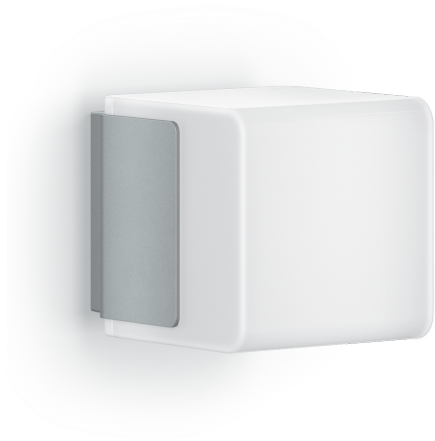

Sensor-LED-Außenleuchte

L 835 SC

silber

EAN 4007841 055523

Art.-Nr. 055523

Schaltplan Master-Slave Vernetzung

Schaltplan Master-Master Vernetzung