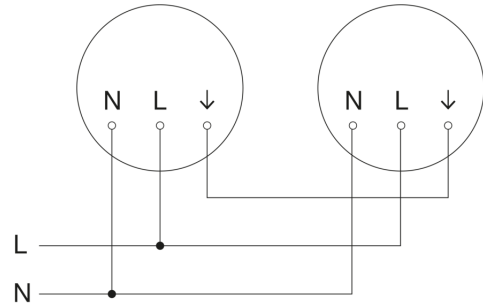

Sensor-LED-Innenleuchte - Professional Line

RS PRO P2 S

Notlicht - neutralweiß
EAN 4007841 058579
Art.-Nr. 058579

RS PRO P2 S

Notlicht - neutralweiß
EAN 4007841 058579
Art.-Nr. 058579

Schaltplan Master

Schaltplan Master-Master Vernetzung

Schaltplan Master-Slave Vernetzung