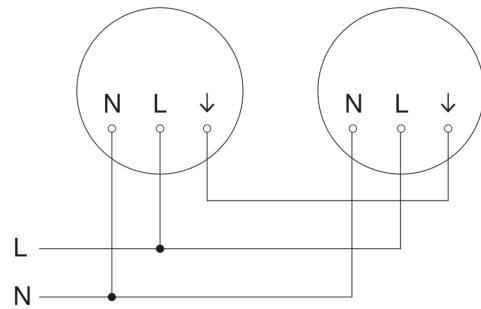

Sensor-LED-Innenleuchte - Professional Line

RS PRO P3 S

Notlicht - warmweiß
EAN 4007841 058609
Art.-Nr. 058609

RS PRO P3 S

Notlicht - warmweiß
EAN 4007841 058609
Art.-Nr. 058609

Schaltplan Master

Schaltplan Master-Master Vernetzung

Schaltplan Master-Slave Vernetzung