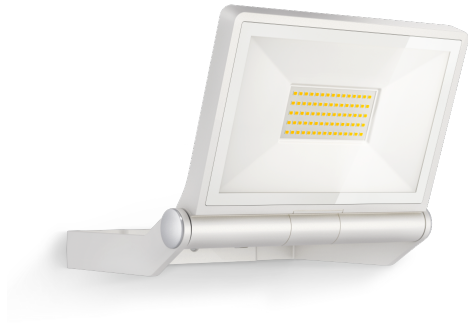

LED-Strahler ohne Sensor

XLED ONE XL

weiß

EAN 4007841 065232

Art.-Nr. 065232

Schaltplan