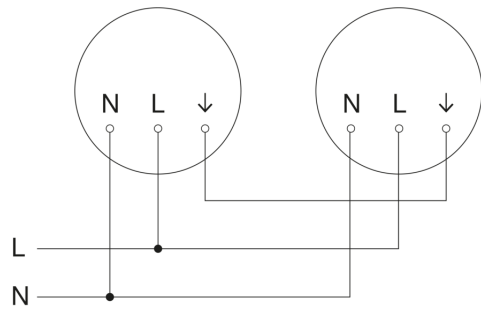

Sensor-LED-Innenleuchte - Professional Line

RS PRO P1 flat S

warmweiß
EAN 4007841 069681
Art.-Nr. 069681

RS PRO P1 flat S

warmweiß
EAN 4007841 069681
Art.-Nr. 069681

Schaltplan Master

Schaltplan Master-Master Vernetzung

Schaltplan Master-Slave Vernetzung