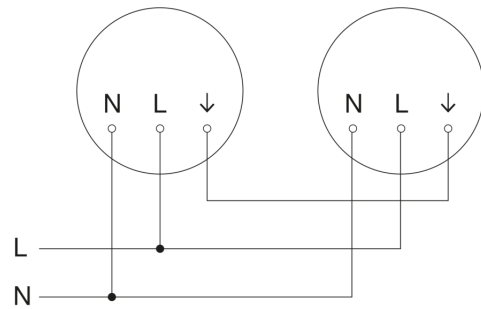

Sensor-LED-Innenleuchte - Professional Line

RS PRO P2 EM flat S

Notlicht - neutralweiß
EAN 4007841 069711
Art.-Nr. 069711

RS PRO P2 EM flat S

Notlicht - neutralweiß
EAN 4007841 069711
Art.-Nr. 069711

Schaltplan Master

Schaltplan Master-Master Vernetzung

Schaltplan Master-Slave Vernetzung