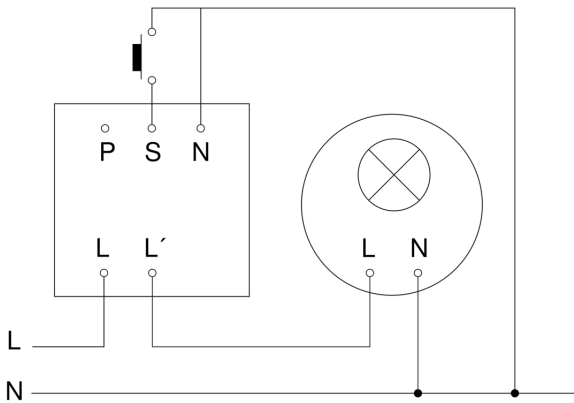

# IR Quattro HD 24m

COM1 - Aufputz weiß  
EAN 4007841 592400  
Art.-Nr. 592400

## Schaltplan Master