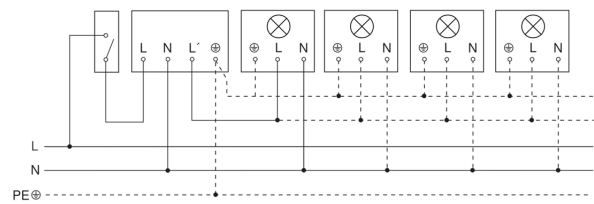

IS 180-2

weiß
EAN 4007841 603212
Art.-Nr. 603212

Schaltplan Leuchte ohne vorhandenen Nullleiter

Schaltplan Leuchte mit vorhandenem Nullleiter

Schaltplan Anschluss über Serienschalter für Hand- und Automatik-Betrieb

Schaltplan Anschluss über einen Wechselschalter für Dauerlicht- und Automatik-Betrieb