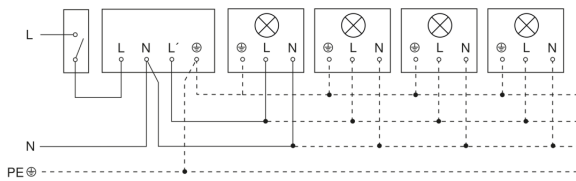

IS 180-2

weiß
EAN 4007841 603212
Art.-Nr. 603212

Schaltplan Leuchte ohne vorhandenen Nullleiter

Schaltplan Leuchte mit vorhandenem Nullleiter

Schaltplan Anschluss über Serienschalter für Hand- und Automatik-Betrieb

Schaltplan Anschluss über einen Wechselschalter für Dauerlicht- und Automatik-Betrieb