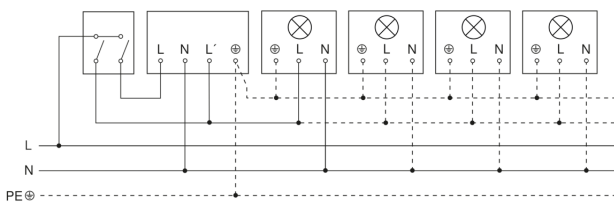

IS 180-2

weiß
EAN 4007841 603212
Art.-Nr. 603212

Schaltplan Leuchte ohne vorhandenen Nullleiter

Schaltplan Leuchte mit vorhandenem Nullleiter

Schaltplan Anschluss über Serienschalter für Hand- und Automatik-Betrieb

Schaltplan Anschluss über einen Wechselschalter für Dauerlicht- und Automatik-Betrieb