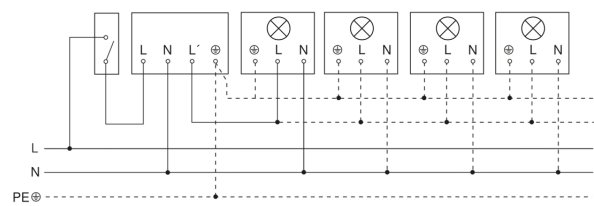

IS 180-2

silber
EAN 4007841 603618
Art.-Nr. 603618

Schaltplan Leuchte ohne vorhandenen Nullleiter

Schaltplan Leuchte mit vorhandenem Nullleiter

Schaltplan Anschluss über Serienschalter für Hand- und Automatik-Betrieb

Schaltplan Anschluss über einen Wechselschalter für Dauerlicht- und Automatik-Betrieb