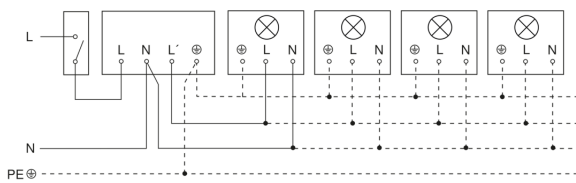

IS 180-2

silber
EAN 4007841 603618
Art.-Nr. 603618

Schaltplan Leuchte ohne vorhandenen Nullleiter

Schaltplan Leuchte mit vorhandenem Nullleiter

Schaltplan Anschluss über Serienschalter für Hand- und Automatik-Betrieb

Schaltplan Anschluss über einen Wechselschalter für Dauerlicht- und Automatik-Betrieb