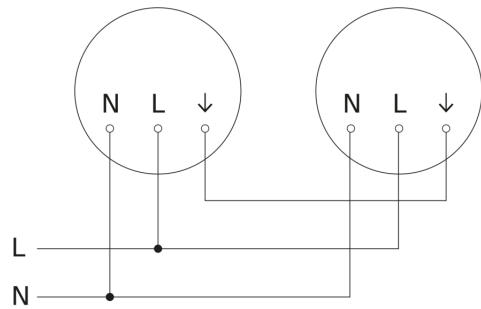

Sensor-LED-Innenleuchte - Professional Line

RS PRO P3 S

warmweiß

EAN 4007841 056148

Art.-Nr. 056148

RS PRO P3 S

warmweiß

EAN 4007841 056148

Art.-Nr. 056148

Schaltplan Master

Schaltplan Master-Master Vernetzung

Schaltplan Master-Slave Vernetzung