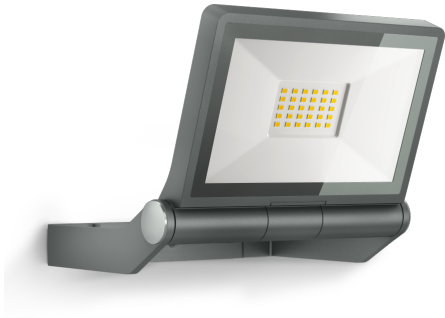

LED-Strahler ohne Sensor

XLED ONE

anthrazit
EAN 4007841 065201
Art.-Nr. 065201

Schaltplan