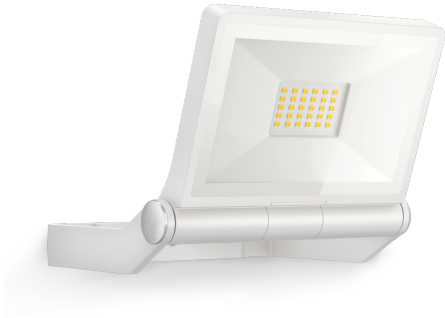

LED-Strahler ohne Sensor

# XLED ONE

weiß

EAN 4007841 065218

Art.-Nr. 065218