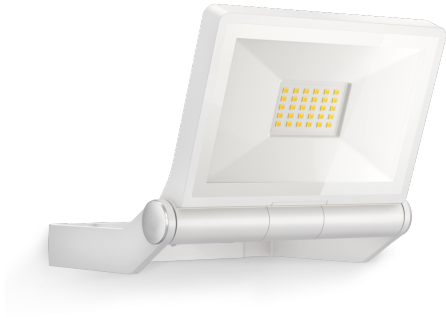

LED-Strahler ohne Sensor

XLED ONE

weiß

EAN 4007841 065218

Art.-Nr. 065218

Schaltplan