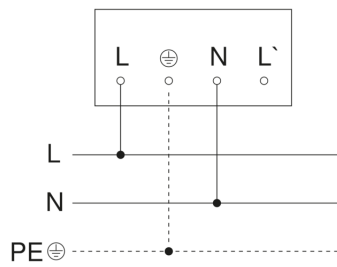

Sensor-LED-Strahler - Professional Line

XLED PRO 240 S

V2 warmweiß schwarz
EAN 4007841 068110
Art.-Nr. 068110

XLED PRO 240 S

V2 warmweiß schwarz
EAN 4007841 068110
Art.-Nr. 068110

Schaltplan Master

Schaltplan Master-Master Vernetzung

Schaltplan Master-Slave Vernetzung