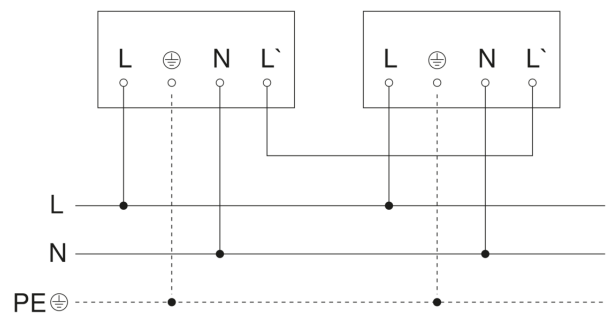

Sensor-LED-Strahler - Professional Line

XLED PRO 240 S

V2 warmweiß schwarz
EAN 4007841 068110
Art.-Nr. 068110

XLED PRO 240 S

V2 warmweiß schwarz
EAN 4007841 068110
Art.-Nr. 068110

Schaltplan Master

Schaltplan Master-Master Vernetzung

Schaltplan Master-Slave Vernetzung