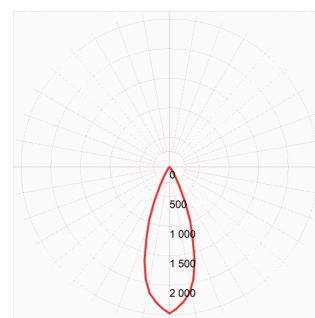

Artikelübersicht, TLM1-S20-S Standard

Produkt type	Leistung	Lichtfarbe	CRI	Lichtstrom	Gehäusefarbe	Abstrahlwinkel 18°	Abstrahlwinkel 24°	Abstrahlwinkel 36°
Tracklight TLM1-S20	16 W	Brilliance 3000 K	97	1752 lm	schwarz			8101631
					weiß			8101632
					grau			8102316
Tracklight TLM1-S20	16 W	Brilliance 4000 K	97	1785 lm	schwarz	8101633		
					weiß	8101634		
					grau	8102317		
Tracklight TLM1-S20	16 W	Brilliance 4000 K	97	1827 lm	schwarz		8101635	
					weiß		8101636	
					grau		8102318	
Tracklight TLM1-S20	16 W	Brilliance 4000 K	97	1869 lm	schwarz			8101637
					weiß			8101638
					grau			8102319
Tracklight TLM1-S20	17 W	Fresh meat		962 lm	schwarz	8102618		
					weiß	8102621		
					grau	8102624		
Tracklight TLM1-S20	17 W	Fresh meat		985 lm	schwarz		8102619	
					weiß		8102622	
					grau		8102625	
Tracklight TLM1-S20	17 W	Fresh meat		1007 lm	schwarz			8102620
					weiß			8102623
					grau			8102626
Tracklight TLM1-S20	16 W	Cheese & pastry	92	1799 lm	schwarz	8102627		
					weiß	8102630		
					grau	8102633		
Tracklight TLM1-S20	16 W	Cheese & pastry	92	1841 lm	schwarz		8102628	
					weiß		8102631	
					grau		8102634	
Tracklight TLM1-S20	16 W	Cheese & pastry	92	1883 lm	schwarz			8102629
					weiß			8102632
					grau			8102635
Tracklight TLM1-S20	16 W	Fruit & vegetable	97	1673 lm	schwarz	8102636		
					weiß	8102639		
					grau	8102642		
Tracklight TLM1-S20	16 W	Fruit & vegetable	97	1712 lm	schwarz		8102637	
					weiß		8102640	
					grau		8102643	
Tracklight TLM1-S20	16 W	Fruit & vegetable	97	1752 lm	schwarz			8102638
					weiß			8102641
					grau			8102644

*Werte gültig für 4.000 K, CRI ra>90

Optische Informationen

TLM1-18°

TLM1-24°

TLM1-36°