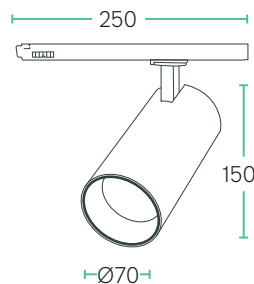

TLM1

Stromschienenleuchte

S20

Technische Daten

Leistung	16 - 17 W
Betriebsspannung	230 V AC, 50 Hz
Leuchtentyp	Stromschienenleuchte
Lichteffizienz	bis zu 135 lm/W
Steuerung	on-off
Entblendung	UGR $\leq 9^*$
Farbkonsistenz	SDCM3
Lebensdauer	L80 B10 50.000 h @ 25°C
Gehäuse	Aluminium
Abstrahlwinkel	18° / 24° / 36°

Gehäusefarben

RAL 9016

RAL 9005

RAL 9006

Abmessungen (in mm)

Highlights

Die TLM1 Serie eignet sich ideal für Deckenlayouts in denen Stromschienenleuchten vielseitige Lichtaufgaben übernehmen sollen. Der Strahler lässt sich stufenlos drehen und schwenken, überzeugt dank hoher optischer Entblendung und reiht sich in die zurückhaltende Formästhetik der ELM1 Einbau- und ALM1 Anbau-Variante ein.