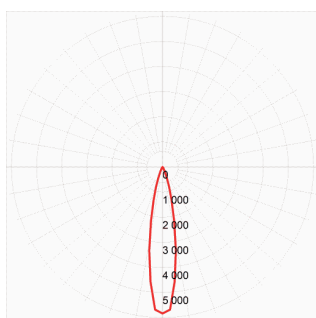

Produkt type	Leistung	Lichtfarbe	CRI	Lichtstrom	Gehäusefarbe	Abstrahlwinkel 18°	Abstrahlwinkel 24°	Abstrahlwinkel 36°
Tracklight TLM1-S20	16 W	Brilliance 3000 K	97	1752 lm	schwarz			8101631
					weiß			8101632
					grau			8102316
Tracklight TLM1-S20	16 W	Brilliance 4000 K	97	1785 lm	schwarz	8101633		
					weiß	8101634		
					grau	8102317		
Tracklight TLM1-S20	16 W	Brilliance 4000 K	97	1827 lm	schwarz		8101635	
					weiß		8101636	
					grau		8102318	
Tracklight TLM1-S20	16 W	Brilliance 4000 K	97	1869 lm	schwarz			8101637
					weiß			8101638
					grau			8102319
Tracklight TLM1-S20	17 W	Fresh meat		962 lm	schwarz	8102618		
					weiß	8102621		
					grau	8102624		
Tracklight TLM1-S20	17 W	Fresh meat		985 lm	schwarz		8102619	
					weiß		8102622	
					grau		8102625	
Tracklight TLM1-S20	17 W	Fresh meat		1007 lm	schwarz			8102620
					weiß			8102623
					grau			8102626
Tracklight TLM1-S20	16 W	Cheese & pastry	92	1799 lm	schwarz	8102627		
					weiß	8102630		
					grau	8102633		
Tracklight TLM1-S20	16 W	Cheese & pastry	92	1841 lm	schwarz		8102628	
					weiß		8102631	
					grau		8102634	
Tracklight TLM1-S20	16 W	Cheese & pastry	92	1883 lm	schwarz			8102629
					weiß			8102632
					grau			8102635
Tracklight TLM1-S20	16 W	Fruit & vegetable	97	1673 lm	schwarz	8102636		
					weiß	8102639		
					grau	8102642		
Tracklight TLM1-S20	16 W	Fruit & vegetable	97	1712 lm	schwarz		8102637	
					weiß		8102640	
					grau		8102643	
Tracklight TLM1-S20	16 W	Fruit & vegetable	97	1752 lm	schwarz			8102638
					weiß			8102641
					grau			8102644

*Werte gültig für 4.000 K, CRI ra>90

Optische Informationen

TLM1-18°