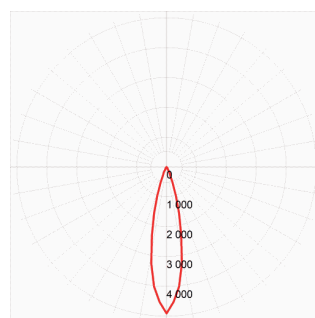

Artikelübersicht, TLM1-S20-S Standard

Produkt type	Leistung	Lichtfarbe	CRI	Lichtstrom	Gehäusefarbe	Abstrahlwinkel 18°	Abstrahlwinkel 24°	Abstrahlwinkel 36°
Tracklight TLM1-S20	16 W	Brilliance 3000 K	97	1752 lm	schwarz			8101631
					weiß			8101632
					grau			8102316
Tracklight TLM1-S20	16 W	Brilliance 4000 K	97	1785 lm	schwarz	8101633		
					weiß	8101634		
					grau	8102317		
Tracklight TLM1-S20	16 W	Brilliance 4000 K	97	1827 lm	schwarz		8101635	
					weiß		8101636	
					grau		8102318	
Tracklight TLM1-S20	16 W	Brilliance 4000 K	97	1869 lm	schwarz			8101637
					weiß			8101638
					grau			8102319
Tracklight TLM1-S20	17 W	Fresh meat		962 lm	schwarz	8102618		
					weiß	8102621		
					grau	8102624		
Tracklight TLM1-S20	17 W	Fresh meat		985 lm	schwarz		8102619	
					weiß		8102622	
					grau		8102625	
Tracklight TLM1-S20	17 W	Fresh meat		1007 lm	schwarz			8102620
					weiß			8102623
					grau			8102626
Tracklight TLM1-S20	16 W	Cheese & pastry	92	1799 lm	schwarz	8102627		
					weiß	8102630		
					grau	8102633		
Tracklight TLM1-S20	16 W	Cheese & pastry	92	1841 lm	schwarz		8102628	
					weiß		8102631	
					grau		8102634	
Tracklight TLM1-S20	16 W	Cheese & pastry	92	1883 lm	schwarz			8102629
					weiß			8102632
					grau			8102635
Tracklight TLM1-S20	16 W	Fruit & vegetable	97	1673 lm	schwarz	8102636		
					weiß	8102639		
					grau	8102642		
Tracklight TLM1-S20	16 W	Fruit & vegetable	97	1712 lm	schwarz		8102637	
					weiß		8102640	
					grau		8102643	
Tracklight TLM1-S20	16 W	Fruit & vegetable	97	1752 lm	schwarz			8102638
					weiß			8102641
					grau			8102644

*Werte gültig für 4.000 K, CRI ra>90

Optische Informationen

TLM1-18°

TLM1-24°

TLM1-36°