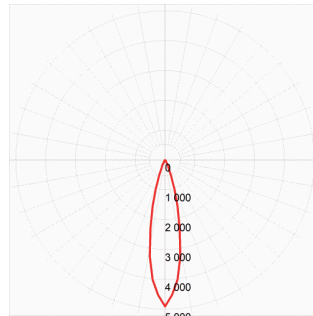

*Werte gültig für 4.000 K, CRI ra>90

Optische Informationen

TLM1-24°

Zubehör

Art.nummer	Zubehör	Lieferumfang
9000820	Lichtschalter, Switch	1 Stück
9000810	Repeater (BT-Verstärker)	1 Stück
9000800	Gateway (Wi-Fi Schnittstelle)	1 Stück

Switch

FUNKTIONEN

- hell / dunkel Dimmung
- Farbtemperatur einstellen
- Ein- / und Ausschalten

Gateway

FUNKTIONEN

- für Installationen ab 128 Lichtquellen
- Schnittstelle BT zu Wi-Fi
- Masterfunktion mit bis zu 50 m Reichweite
- nur mit eyeconex Pro App kompatibel

Lichtmanagement

Dieses Produkt ist per eyeconex Lichtmanagement Software bedienbar. Hier können Sie die App (HOME & PRO) direkt, kostenlos downloaden:

Alle technischen Daten sowie Gewichts- und Maßangaben sind sorgfältig erstellt. Irrtum vorbehalten. Lichtstromangabe und Effizienz unterliegen einer Toleranz von +/- 10%. SLR-Regulation siehe Download. Produktabbildungen können vom Original abweichen. Technische Änderungen vorbehalten ©Ledxon GmbH - www.ledxon.de - sales@ledxon.de