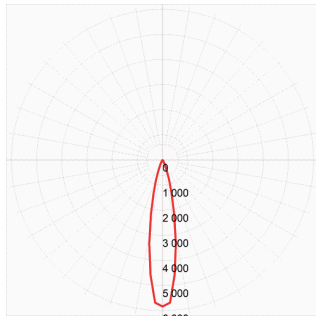

*Werte gültig für 4.000 K, CRI ra>90

Optische Informationen

TLM1-18°