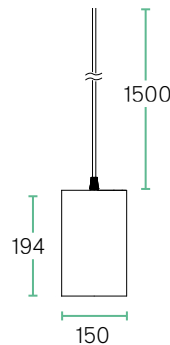

PL1

Pendelleuchte

M20

M30

M40

Technische Daten, PL1-M20

Leistung	12 W
Betriebsspannung	230 V AC, 50 Hz
Leuchtentyp	Anbauleuchte / Stromschiene
LED Type	COB
Steuerung	Standard
Farbkonsistenz	SDCM3
Lebensdauer	L80 B10 65.000 h @ 25°C *
Gehäuse	Aluminium
Gewicht	Standard: 1,29 kg
Lieferumfang	Pendelleuchte mit schwarzem Textil-Anschlusskabel.* Baldachin oder Stromschinenadapter als separates Zubehör erhältlich.

Abmessungen (in mm)

*Es wird ein Baldachin oder ein Stromschinenadapter zur Montage benötigt. Dieser ist als Zubehör erhältlich und muss separat zur Leuchte bestellt werden- Artikelinfo siehe Zubehör.

Highlights

Optische Informationen

PL1-24°

PL1-36°

PL1-50°