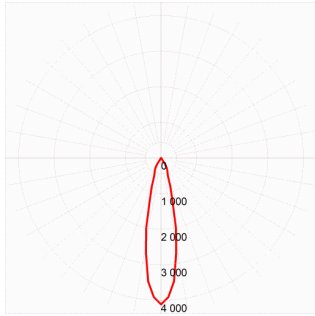

Artikelübersicht, PL1-M40

Produkt	Leistung	Farbtemperatur	Lichtfarbe Ledxon	CRI	Lichtstrom	Gehäusefarbe	Abstrahlwinkel 24°	Abstrahlwinkel 36°	Abstrahlwinkel 50°
Pendelleuchte PL1-M40	33 W	2700 K	2700 K	92	3819 lm	weiß schwarz	8102483 8102510	8102484 8102511	8102485 8102512
Pendelleuchte PL1-M40	33 W	3000 K	3000 K	92	4074 lm	weiß schwarz	8102486 8102513	8102487 8102514	8102488 8102515
Pendelleuchte PL1-M40	33 W	4000 K	4000 K	92	4300 lm	weiß schwarz	8102489 8102516	8102490 8102517	8102491 8102518
Pendelleuchte PL1-M40	33 W	5700 K	5700 K	92	4244 lm	weiß schwarz	8102492 8102519	8102493 8102520	8102494 8102521
Pendelleuchte PL1-M40	33 W	3000 K	Brilliance 3000 K	97	3565 lm	weiß schwarz	8102495 8102522	8102496 8102523	8102497 8102524
Pendelleuchte PL1-M40	33 W	4000 K	Brilliance 4000 K	97	3763 lm	weiß schwarz	8102498 8102525	8102499 8102526	8102500 8102527
Pendelleuchte PL1-M40	38 W		Fresh meat		2102 lm	weiß schwarz	8102501 8102528	8102502 8102529	8102503 8102530
Pendelleuchte PL1-M40	33 W	2700 K	Cheese & pastry	92	3819 lm	weiß schwarz	8102504 8102531	8102505 8102532	8102506 8102533
Pendelleuchte PL1-M40	33 W	3000 K	Fruit & vegetable	97	3565 lm	weiß schwarz	8102507 8102534	8102508 8102535	8102509 8102536

Optische Informationen

PL1-24°

PL1-36°

PL1-50°