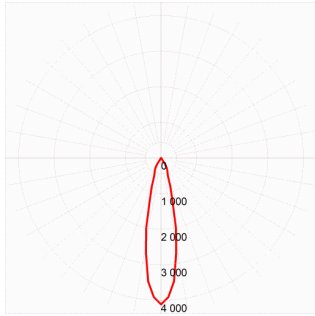

### Artikelübersicht, PL1-M40

Produkt	Leistung	Farb-temperatur	Lichtfarbe Ledxon	CRI	Licht-strom	Gehäuse-farbe	Abstrahl-winkel 24°	Abstrahl-winkel 36°	Abstrahl-winkel 50°
Pendelleuchte PL1-M40	33 W	2700 K	2700 K	92	3819 lm	weiß schwarz	8102483 8102510	8102484 8102511	8102485 8102512
Pendelleuchte PL1-M40	33 W	3000 K	3000 K	92	4074 lm	weiß schwarz	8102486 8102513	8102487 8102514	8102488 8102515
Pendelleuchte PL1-M40	33 W	4000 K	4000 K	92	4300 lm	weiß schwarz	8102489 8102516	8102490 8102517	8102491 8102518
Pendelleuchte PL1-M40	33 W	5700 K	5700 K	92	4244 lm	weiß schwarz	8102492 8102519	8102493 8102520	8102494 8102521
Pendelleuchte PL1-M40	33 W	3000 K	Brilliance 3000 K	97	3565 lm	weiß schwarz	8102495 8102522	8102496 8102523	8102497 8102524
Pendelleuchte PL1-M40	33 W	4000 K	Brilliance 4000 K	97	3763 lm	weiß schwarz	8102498 8102525	8102499 8102526	8102500 8102527
Pendelleuchte PL1-M40	38 W		Fresh meat		2102 lm	weiß schwarz	8102501 8102528	8102502 8102529	8102503 8102530
Pendelleuchte PL1-M40	33 W	2700 K	Cheese & pastry	92	3819 lm	weiß schwarz	8102504 8102531	8102505 8102532	8102506 8102533
Pendelleuchte PL1-M40	33 W	3000 K	Fruit & vegetable	97	3565 lm	weiß schwarz	8102507 8102534	8102508 8102535	8102509 8102536

Optische Informationen

PL1-24°

PL1-36°

PL1-50°