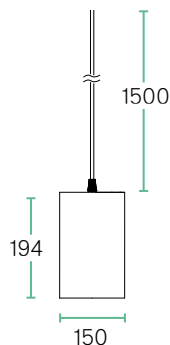

Abmessungen (in mm)

*Es wird ein Baldachin oder ein Stromschinenadapter zur Montage benötigt. Dieser ist als Zubehör erhältlich und muss separat zur Leuchte bestellt werden- Artikelinfo siehe Zubehör.

Highlights

Das PL1 überzeugt durch seine schlichte, zeitlose Form. Die Pendelleuchte kann entweder mittels Stromschinenadapter oder via Baldachin montiert werden. Die Produktsreihe adaptiert an den Designklassiker TL1 und fügt sich dadurch perfekt in ein ästhetisches Gesamtbild ein.

- Vielseitige, leistungsstarke Lichttechnik
- Verschiedene Leistungsklassen erhältlich
- Standardlichtfarben mit hohem CRI
- Speziallichtfarben für Food
- Das schlichte zylindrische Gehäuse betont einen markanten Designakzent
- Diverse Abstrahlwinkel bieten präzise Beleuchtungsmöglichkeiten

Gehäusefarben

weiß

schwarz