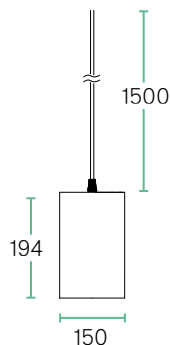

PL1

Pendelleuchte

M20

M30

M40

Technische Daten, PL1-M20

Leistung	12 W
Betriebsspannung	230 V AC, 50 Hz
Leuchtentyp	Anbauleuchte / Stromschiene
LED Type	COB
Steuerung	Standard
Farbkonsistenz	SDCM3
Lebensdauer	L80 B10 65.000 h @ 25°C *
Gehäuse	Aluminium
Gewicht	Standard: 1,29 kg
Lieferumfang	Pendelleuchte mit schwarzem Textil-Anschlusskabel.* Baldachin oder Stromschinenadapter als separates Zubehör erhältlich.

Abmessungen (in mm)

*Es wird ein Baldachin oder ein Stromschinenadapter zur Montage benötigt. Dieser ist als Zubehör erhältlich und muss separat zur Leuchte bestellt werden- Artikelinfo siehe Zubehör.

Highlights

Optische Informationen

PL1-24°

PL1-36°

PL1-50°