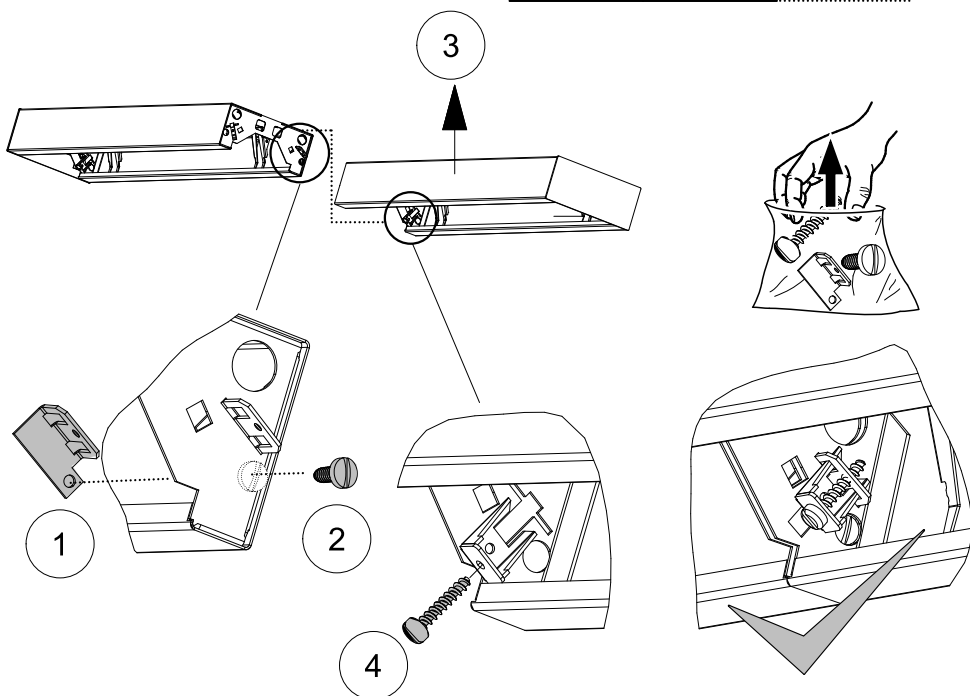

Type	Nr.
ZIDV 36/3/1,5	0201201
ZIDV 36/5/1,5	0200254
ZIDV 58/3/1,5	0201202
ZIDV 58/5/1,5	0200255