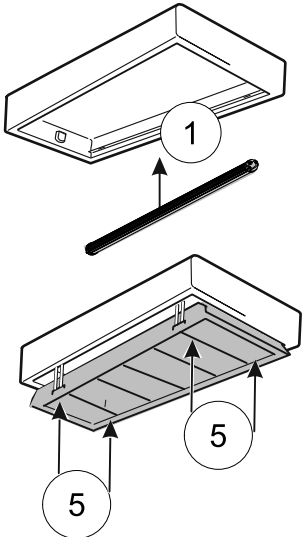

	φ	A
	0,8-1,2	9
	1,3-1,8	12
max φ1,8mm		

optional:

Type	Nr.
ZIDV 36/3/1,5	0201201
ZIDV 36/5/1,5	0200254
ZIDV 58/3/1,5	0201202
ZIDV 58/5/1,5	0200255

ABRFBW-R...

RIDI-TUBE  
MON6122

RIDI-TUBE  
MON6122