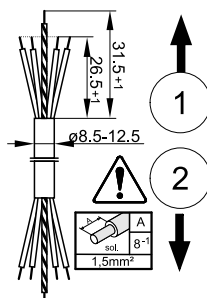

3/8

2

3

4

Volt ?

**RIDI** .....  
 AC 220-240V/50-60Hz

	mm	A
	0,5-1,0	9
sol.	1,5-2,5	12
0,5-2,5 mm <sup>2</sup>		

	φ	A
	0,8-1,2	9
	1,3-1,8	12
max φ1,8mm		

	φ	A
	0,8-1,2	9
	1,3-1,8	12
max φ1,8mm		

optional:

Type	Nr.
ZIDV 36/3/1,5	0201201
ZIDV 36/5/1,5	0200254
ZIDV 58/3/1,5	0201202
ZIDV 58/5/1,5	0200255

ABRFBW-R...

RIDI-TUBE  
MON6122

RIDI-TUBE  
MON6122