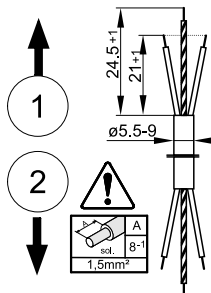

Type	Nr.
ZIDV 36/3/1,5	0201201
ZIDV 36/5/1,5	0200254
ZIDV 58/3/1,5	0201202
ZIDV 58/5/1,5	0200255