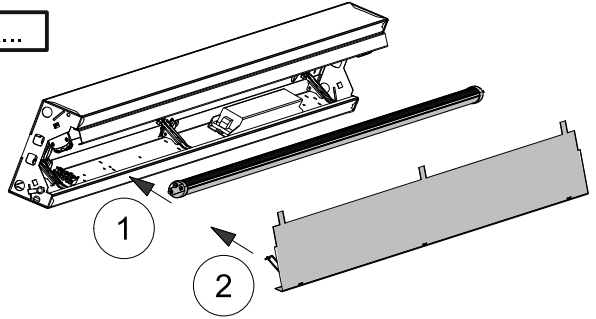

	φ	A
	0,8-1,2	9
	1,3-1,8	12
max φ1,8mm		

optional:

Type	Nr.
ZIDV 36/3/1,5	0201201
ZIDV 36/5/1,5	0200254
ZIDV 58/3/1,5	0201202
ZIDV 58/5/1,5	0200255

ABRFBW-R...

RIDI-TUBE  
MON6122

RIDI-TUBE  
MON6122