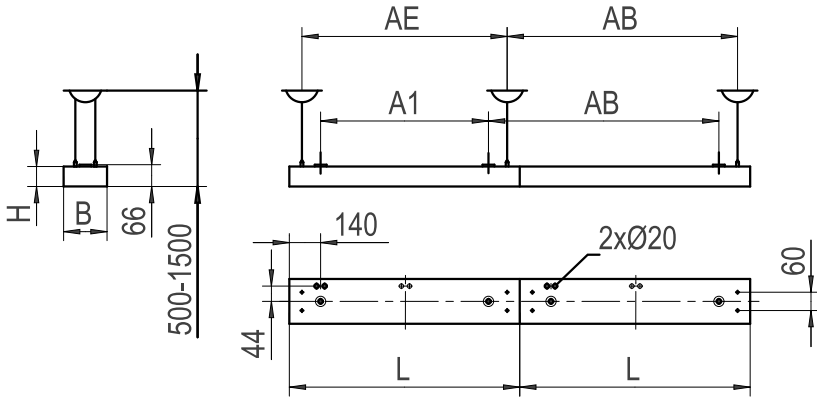

ABRFB-R...

ABRFBI-R...

ABRFBW-R...

Type	L	B	H	A1	AB	AE	
ABRFB-R...115/30...	1180	131	60	900	1180	1100	180
ABRFB-R...145/45...	1480	131	60	1200	1480	1400	200
ABRFBW-R...115/30	1180	131	60	900	1180	1100	190
ABRFBW-R...145/45	1480	131	60	1200	1480	1400	300
ABRFBI-RT...115/30	1180	131	60	900	1180	1100	180
ABRFBI-RT...145/45	1480	131	60	1200	1480	1400	200