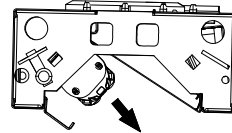

	φ	A
	0,8-1,2	9
	1,3-1,8	12
max φ1,8mm		

optional:

Type	Nr.
ZIDV 36/3/1,5	0201201
ZIDV 36/5/1,5	0200254
ZIDV 58/3/1,5	0201202
ZIDV 58/5/1,5	0200255

ABRFBW-R...

RIDI-TUBE  
MON6122

RIDI-TUBE  
MON6122