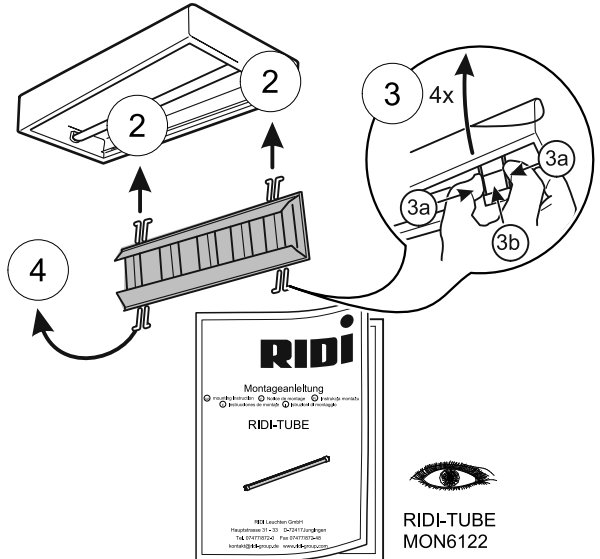

	φ	A
	0,8-1,2	9
	1,3-1,8	12
max φ1,8mm		

optional:

Type	Nr.
ZIDV 36/3/1,5	0201201
ZIDV 36/5/1,5	0200254
ZIDV 58/3/1,5	0201202
ZIDV 58/5/1,5	0200255

ABRFBW-R...

RIDI-TUBE  
MON6122

RIDI-TUBE  
MON6122