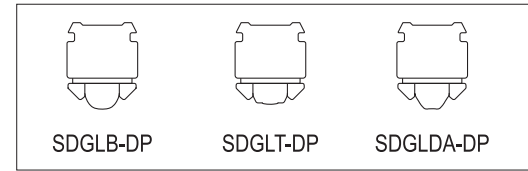

INSTRUCTION

SDGL . LED

REGIOLUX

Regiolux GmbH
Hellinger Str. 3
D-97486 Königsberg/Bay.
T 09525 89-0
<http://www.regiolux.de>
info@regiolux.de

Diese Leuchte enthält ein
Leuchtmittel der
Energieeffizienzklasse **B**
This luminaire contains a
light source of energy
efficiency class **B**

Achtung:
Leuchte nicht öffnen!
Garantieverlust!

Attention:
Don't open the luminaire!
Loss of Guarantee!

Attention:
N'est pas ouvrir le luminaire!
Perte de garantie!

Atención:
Non abrir la luminara!
Pérdida de garantía!